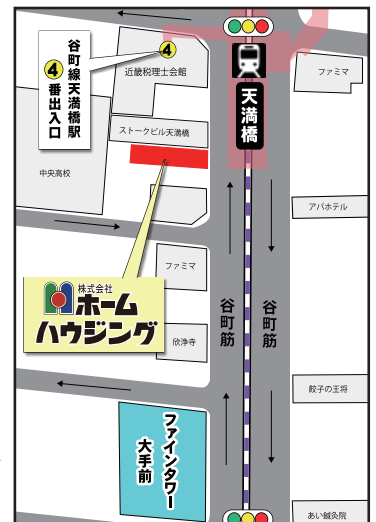

天満橋駅④出口南へ3軒隣