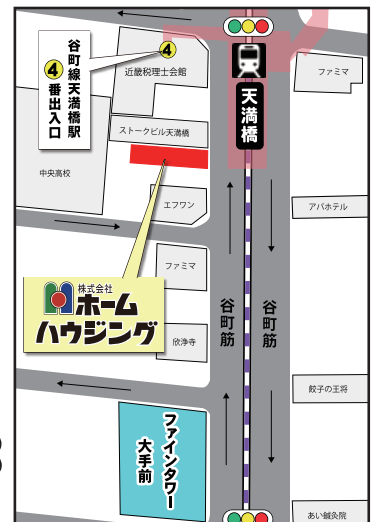

天満橋駅④出口南へ3軒隣